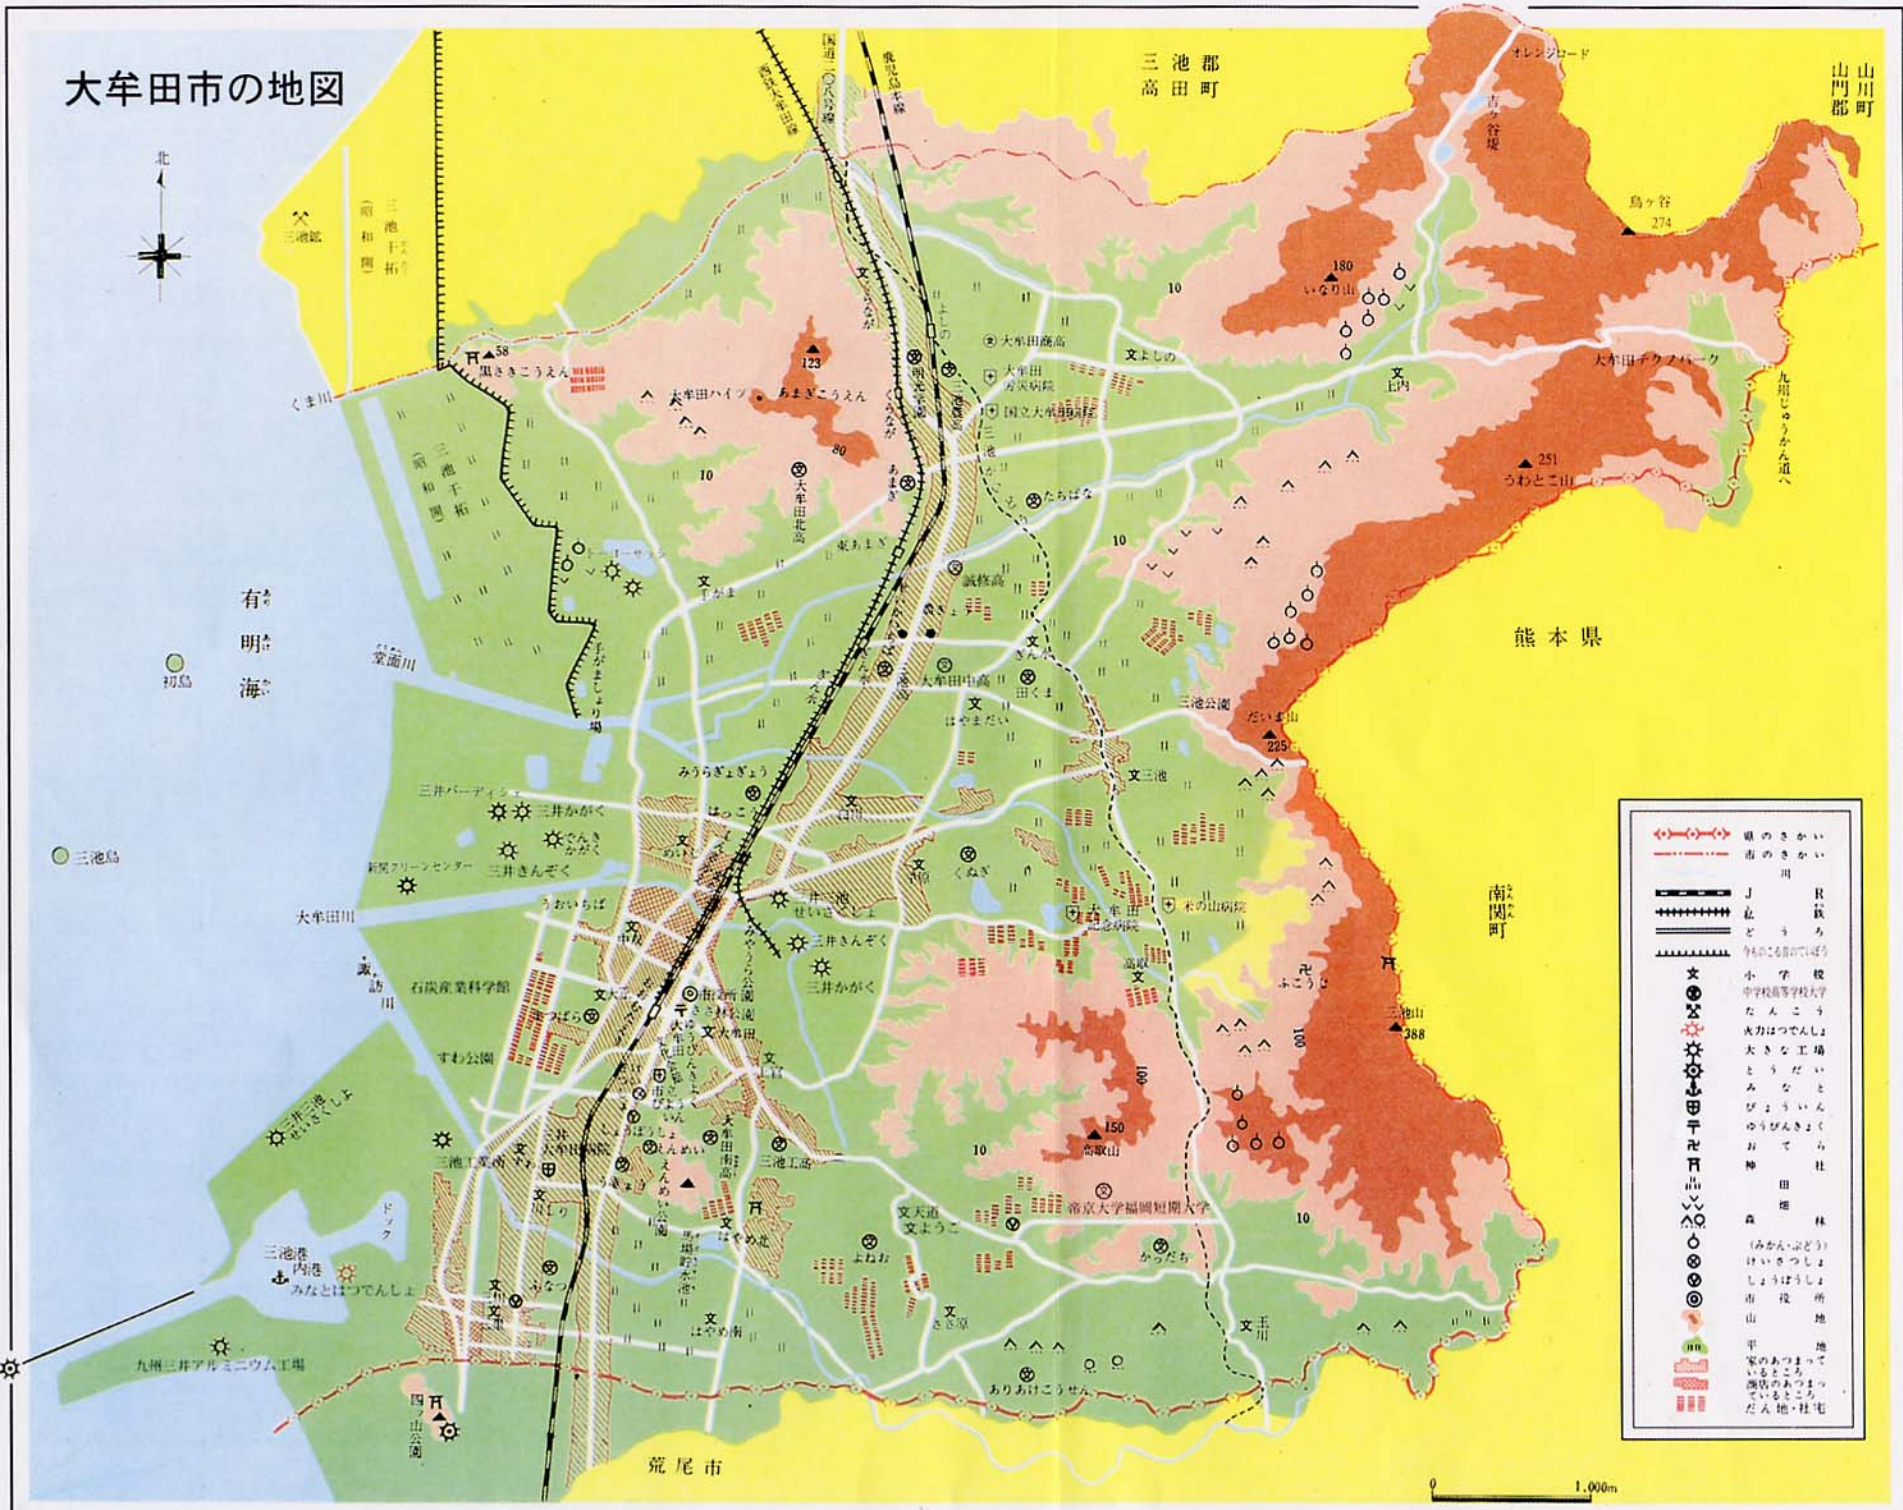

大牟田市の地図

	道のさかい
	市のさかい
	J 国鉄
	私鉄
	バス
	モノレール
	小学校
	中学校高等学校大学
	なんこう
	大きな工場
	とらだい
	みなと
	ぎょういん
	ゆりばんきょ
	おでら
	神社
	森林
	(みかん・ぶどう)
	けいさつしょ
	しほけいしょ
	市役所
	山地
	平地
	家のあつまっているところ
	漁獲のあつまっているところ
	だん地・社宅

0 1,000m